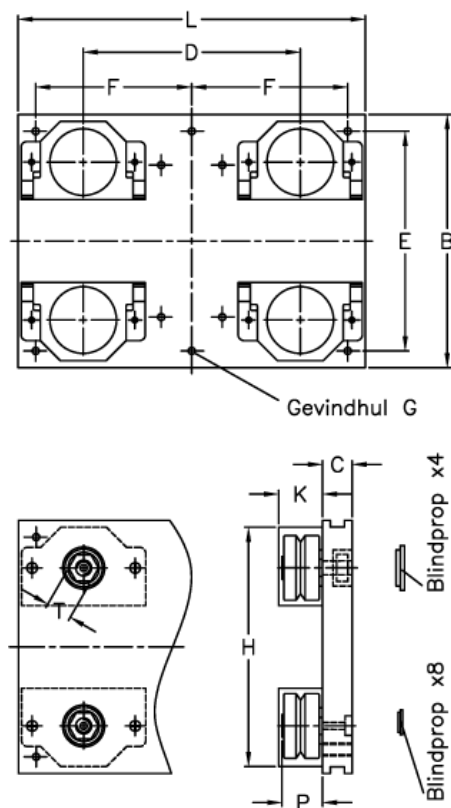

Varenummer: 057113050160101

Beskrivelse: Hepco GV3 vogn AU 50 25 L160 CS

Mål

B	= 112
C	= 14.00
d	= 100
E	= 95
F	= 140
For leje	= 25
For skinne	= S/NS 50
Gevindhul G	= 4 x M6

H	= 103.5
K	= 18.0
L	= 160
P	= 16.6